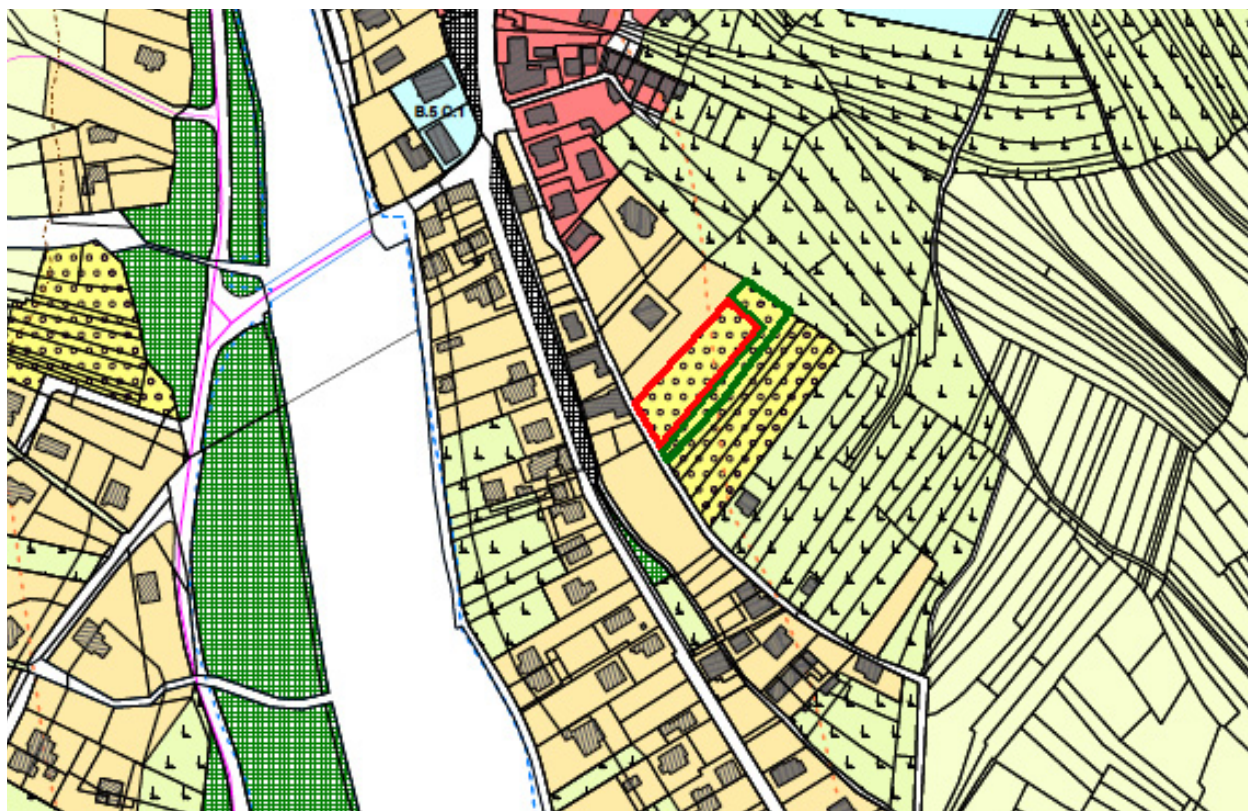

Individuazione catastale: foglio 13, mappale 2087 (di proprietà di Zilli Alex, Zilli Karin) e mappale 2088 (di proprietà di Stefanutti Giovanni) risultanti dal frazionamento del mappale 789.

**AMPLIAMENTO ZONE ABITATIVE DI CONSOLIDAMENTO E COMPLETAMENTO**  
(da Zone agricole e forestali, di riseva dell'abitato)

Nuova zonizzazione urbana

-  **ZONE ABITATIVE DI CONSOLIDAMENTO E COMPLETAMENTO - B**  
B.3, Zona residenziale estensiva
-  **ZONE AGRICOLE E FORESTALI**  
E.7, Zona degli orti